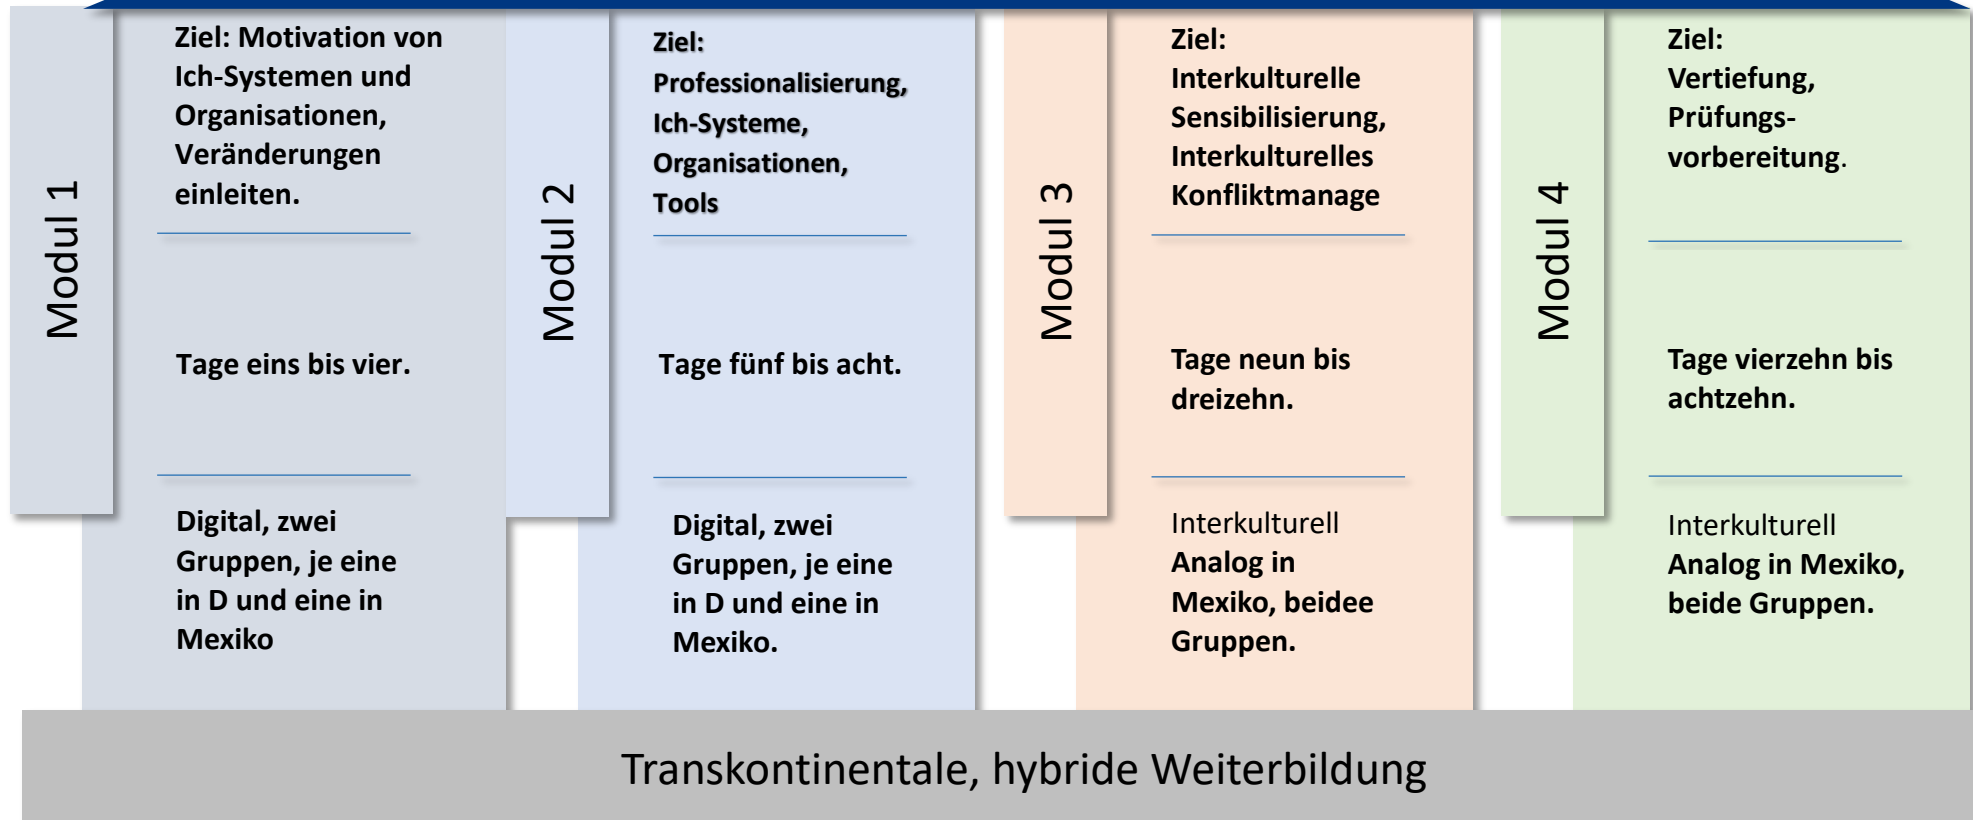

Internationale/r Systemische/r Coach fP

Acht Termine digital Mexiko und Deutschland gemeinsam; 10 Termine analog in Puebla, Mexiko, inkl. Rahmenprogramm und Examen.